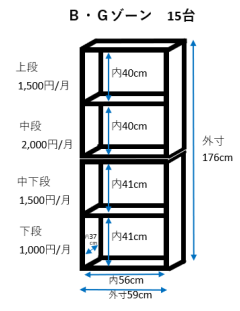

BOX SHOP

ボックスショップ岡崎

レンタル料/月間(全て税込)

空きBOX情報は以下からご確認いただけます

<https://forms.gle/ssEH47sNzTJZZD5W9>

Bゾーン

101	105	109	113	117	121	125	129	133	137	141	145
102	106	110	114	118	122	126	130	134	138	142	146
103	107	111	115	119	123	127	131	135	139	143	147
104	108	112	116	120	124	128	132	136	140	144	148

B・Gゾーン 15台

Eゾーン

Cゾーン

149	153	157	161	250
150	154	158	162	251
151	155	159	163	252
152	156	160	164	253

Dゾーン

165	169	173
166	170	174
167	171	175
168	172	176

Gゾーン

177	181	185
178	182	186
179	183	187
180	184	188

Aゾーン

189	193	197	201	202
190	194	198	301洋服	302洋服
191	195	199		
192	196	200		

Aゾーン(ガラス棚) 5台

店の入口付近

Fゾーン

店の中位置

ボックスレンタル料は変動する事がございます。あらかじめ問合せください。

ワークショップスペース 2時間1000円～
 (予約制)ワークショップスペースは他に
 3箇所ございます。予約制です。

空きBOX情報は以下からご確認いただけます

<https://forms.gle/ssEH47sNzTJZZD5W9>

BOX SHOP

ボックスショップ岡崎

店内
レイアウト

5,200	1,800	1,800	1,800
-------	-------	-------	-------

550

化粧品・エステ みどりや