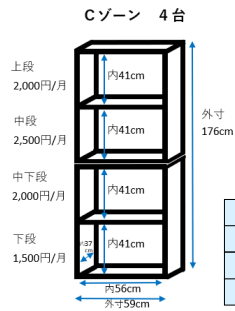

BOX SHOP

ボックスショップ岡崎

レンタル料/月間(全て税込)

空きBOX情報は以下からご確認いただけます

<https://forms.gle/ssEH47sNzTJZZD5W9>

Bゾーン

101	105	109	113	117	121	125	129	133	137	141	145
102	106	110	114	118	122	126	130	134	138	142	146
103	107	111	115	119	123	127	131	135	139	143	147
104	108	112	116	120	124	128	132	136	140	144	148

B・Gゾーン 15台

Eゾーン

Cゾーン

149	153	157	161	250
150	154	158	162	251
151	155	159	163	252
152	156	160	164	253

Dゾーン

165	169	173
166	170	174
167	171	175
168	172	176

Gゾーン

177	181	185
178	182	186
179	183	187
180	184	188

Aゾーン

189	193	197	201	202
190	194	198	301洋服	302洋服
191	195	199		
192	196	200		

Aゾーン(ガラス棚) 5台

店の入口付近

Fゾーン

店の中位置

ボックスレンタル料は変動する事がございます。あらかじめ問合せください。

ワークショップスペース 2時間1000円～
 (予約制)ワークショップスペースは他に
 3箇所ございます。予約制です。

空きBOX情報は以下からご確認いただけます

<https://forms.gle/ssEH47sNzTJZZD5W9>

BOX SHOP

ボックスショップ岡崎

店内
レイアウト

5,200	1,800	1,800	1,800
-------	-------	-------	-------

550

化粧品・エステ みどりや