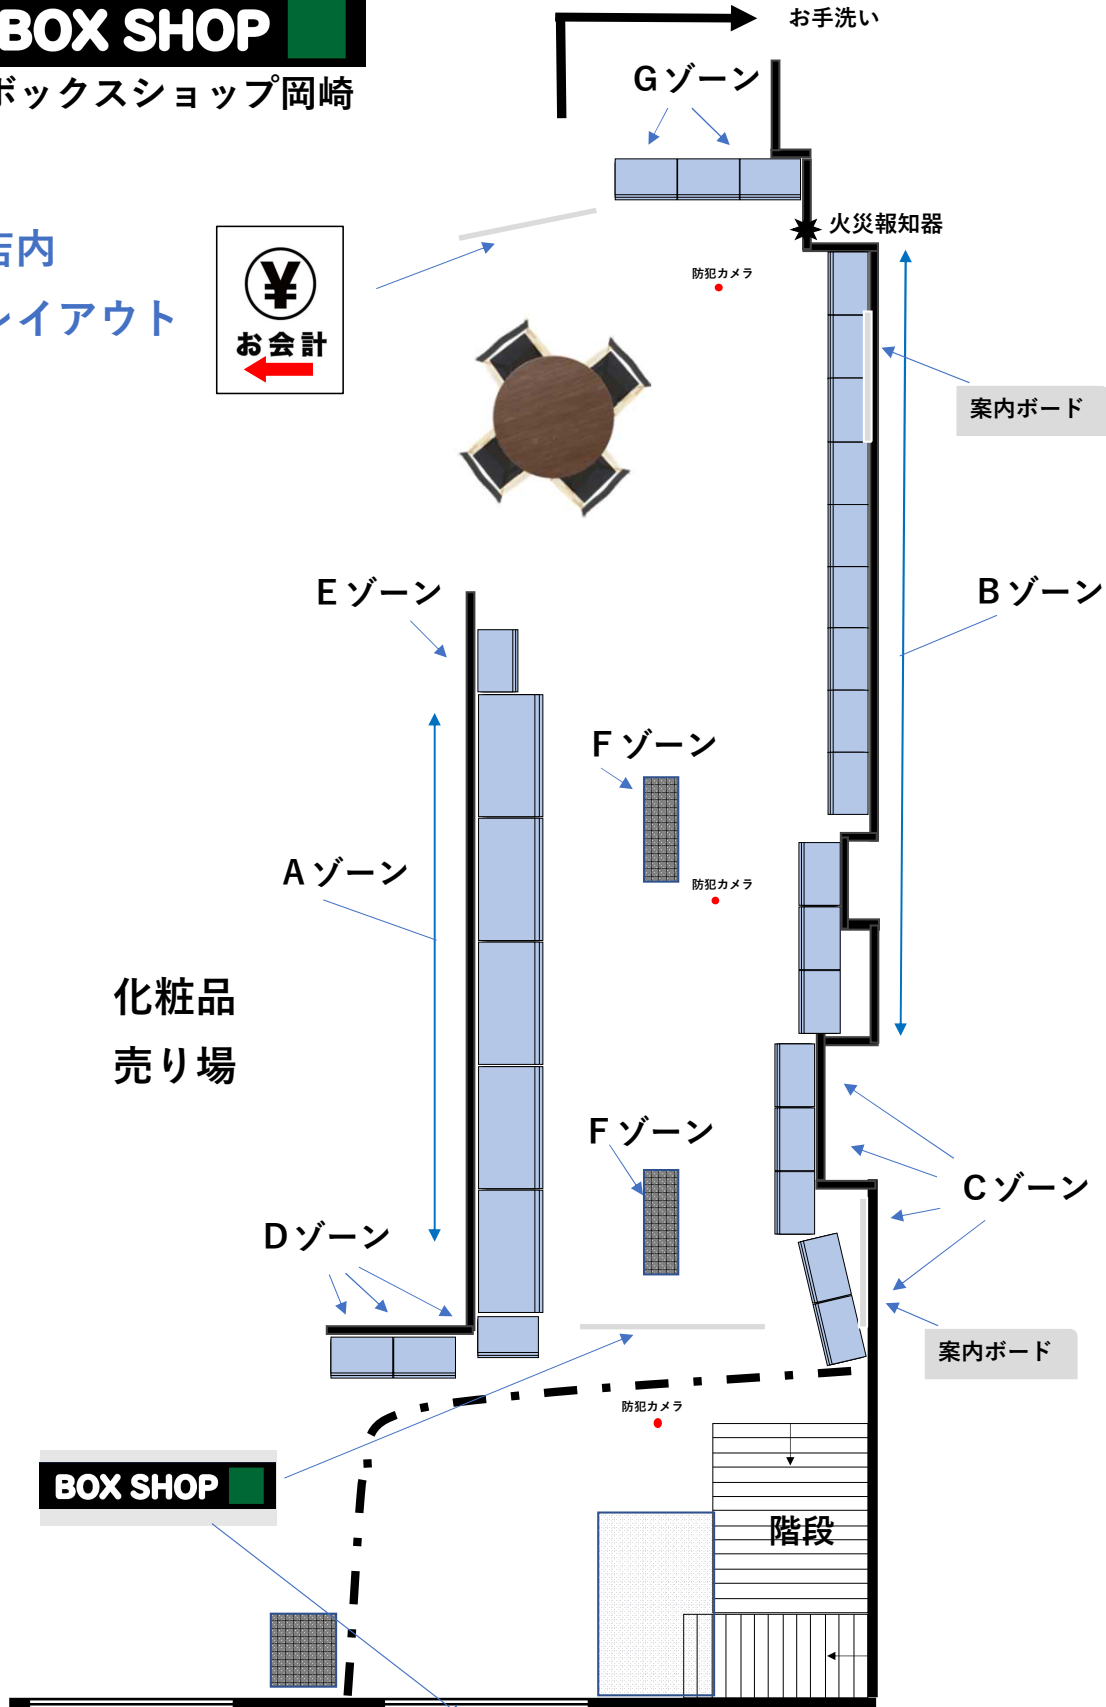

BOX SHOP

ボックスショップ岡崎

レンタル料/月間(全て税込)

空きBOX情報は以下からご確認いただけます

<https://forms.gle/ssEH47sNzTJZZD5W9>

Bゾーン

101	105	109	113	117	121	125	129	133	137	141	145
102	106	110	114	118	122	126	130	134	138	142	146
103	107	111	115	119	123	127	131	135	139	143	147
104	108	112	116	120	124	128	132	136	140	144	148

B・Gゾーン 15台

Eゾーン

Cゾーン

149	153	157	161	250
150	154	158	162	251
151	155	159	163	252
152	156	160	164	253

Dゾーン

165	169	173
166	170	174
167	171	175
168	172	176

Gゾーン

177	181	185
178	182	186
179	183	187
180	184	188

Aゾーン

189	193	197	201	202
190	194	198	301洋服	302洋服
191	195	199		
192	196	200		

Aゾーン(ガラス棚) 5台

店の入口付近

Fゾーン

店の中位置

ボックスレンタル料は変動する事がございます。あらかじめ問合せください。

ワークショップスペース 2時間1000円～
 (予約制)ワークショップスペースは他に
 3箇所ございます。予約制です。

空きBOX情報は以下からご確認いただけます

<https://forms.gle/ssEH47sNzTJZZD5W9>

BOX SHOP

ボックスショップ岡崎

店内
レイアウト

5,200	1,800	1,800	1,800
-------	-------	-------	-------

550

化粧品・エステ みどりや