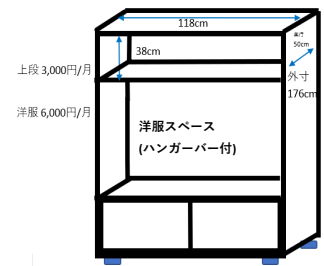

BOX SHOP

ボックスショップ岡崎

レンタル料/月間(全て税込)

空きBOX情報は以下からご確認いただけます

<https://forms.gle/ssEH47sNzTJZZD5W9>

Bゾーン

101	105	109	113	117	121	125	129	133	137	141	145
102	106	110	114	118	122	126	130	134	138	142	146
103	107	111	115	119	123	127	131	135	139	143	147
104	108	112	116	120	124	128	132	136	140	144	148

B・Gゾーン 15台

Eゾーン

Cゾーン

149	153	157	161	250
150	154	158	162	251
151	155	159	163	252
152	156	160	164	253

Dゾーン

165	169	173
166	170	174
167	171	175
168	172	176

Gゾーン

177	181	185
178	182	186
179	183	187
180	184	188

Aゾーン

189	193	197	201	202
190	194	198	301洋服	302洋服
191	195	199		
192	196	200		

Aゾーン(ガラス棚) 5台

店の入口付近

Fゾーン

店の中位置

ボックスレンタル料は変動する事がございます。あらかじめ問合せください。

ワークショップスペース 2時間1000円～
 (予約制)ワークショップスペースは他に
 3箇所ございます。予約制です。

空きBOX情報は以下からご確認いただけます

<https://forms.gle/ssEH47sNzTJZZD5W9>

BOX SHOP

ボックスショップ岡崎

店内
レイアウト

5,200	1,800	1,800	1,800
-------	-------	-------	-------

550

化粧品・エステ みどりや