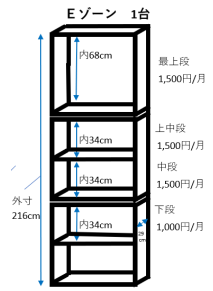

BOX SHOP

ボックスショップ岡崎

レンタル料/月間(全て税込)

空きBOX情報は以下からご確認いただけます

<https://forms.gle/ssEH47sNzTJZZD5W9>

Bゾーン

101	105	109	113	117	121	125	129	133	137	141	145
102	106	110	114	118	122	126	130	134	138	142	146
103	107	111	115	119	123	127	131	135	139	143	147
104	108	112	116	120	124	128	132	136	140	144	148

B・Gゾーン 15台

Eゾーン

Cゾーン

149	153	157	161	250
150	154	158	162	251
151	155	159	163	252
152	156	160	164	253

Dゾーン

165	169	173
166	170	174
167	171	175
168	172	176

Gゾーン

177	181	185
178	182	186
179	183	187
180	184	188

Aゾーン

189	193	197	201	202
190	194	198	301洋服	302洋服
191	195	199		
192	196	200		

Aゾーン(ガラス棚) 5台

店の入口付近

Fゾーン

店の中位置

ボックスレンタル料は変動する事がございます。あらかじめ問合せください。

ワークショップスペース 2時間1000円～
 (予約制)ワークショップスペースは他に
 3箇所ございます。予約制です。