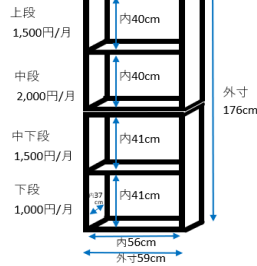

BOX SHOP

ボックスショップ岡崎

レンタル料/月間(全て税込)

空きBOX情報は以下からご確認いただけます

<https://forms.gle/ssEH47sNzTJZZD5W9>

Bゾーン

101	105	109	113	117	121	125	129	133	137	141	145
102	106	110	114	118	122	126	130	134	138	142	146
103	107	111	115	119	123	127	131	135	139	143	147
104	108	112	116	120	124	128	132	136	140	144	148

B・Gゾーン 15台