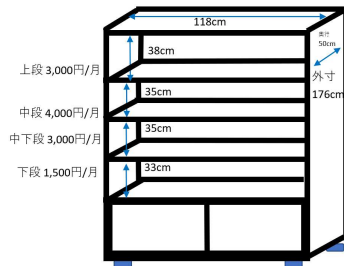

B・Gゾーン 15台

Eゾーン

Cゾーン

149	153	157	161	250
150	154	158	162	251
151	155	159	163	252
152	156	160	164	253

Dゾーン

165	169	173
166	170	174
167	171	175
168	172	176

Gゾーン

177	181	185
178	182	186
179	183	187
180	184	188

Aゾーン

189	193	197	201	202
190	194	198	301洋服	302洋服
191	195	199		
192	196	200		

Aゾーン(ガラス棚) 5台

店の入口付近

Fゾーン

店の中位置

ボックスレンタル料は変動する事がございます。あらかじめ問合せください。

ワークショップスペース 2時間1000円～
 (予約制)ワークショップスペースは他に
 3箇所ございます。予約制です。