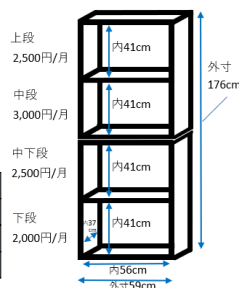

BOX SHOP

ボックスショップ岡崎

レンタル料/月間(全て税込)

空きBOX情報は以下からご確認いただけます

<https://forms.gle/ssEH47sNzTJZZD5W9>

Bゾーン

101	105	109	113	117	121	125	129	133	137	141	145
102	106	110	114	118	122	126	130	134	138	142	146
103	107	111	115	119	123	127	131	135	139	143	147
104	108	112	116	120	124	128	132	136	140	144	148

B・Gゾーン 15台

Eゾーン

Cゾーン

149	153	157	161	250
150	154	158	162	251
151	155	159	163	252
152	156	160	164	253

Dゾーン

165	169	173
166	170	174
167	171	175
168	172	176

Gゾーン

177	181	185
178	182	186
179	183	187
180	184	188

Aゾーン

189	193	197	201	202
190	194	198	301洋服	302洋服
191	195	199		
192	196	200		

Aゾーン(ガラス棚) 5台

店の入口付近

Fゾーン

店の中位置

ボックスレンタル料は変動する事がございます。あらかじめ問合せください。

ワークショップスペース 2時間1000円～
 (予約制)ワークショップスペースは他に
 3箇所ございます。予約制です。

空きBOX情報は以下からご確認いただけます

<https://forms.gle/ssEH47sNzTJZZD5W9>

BOX SHOP

ボックスショップ岡崎

店内
レイアウト

5,200	1,800	1,800	1,800
-------	-------	-------	-------

550

化粧品・エステ みどりや