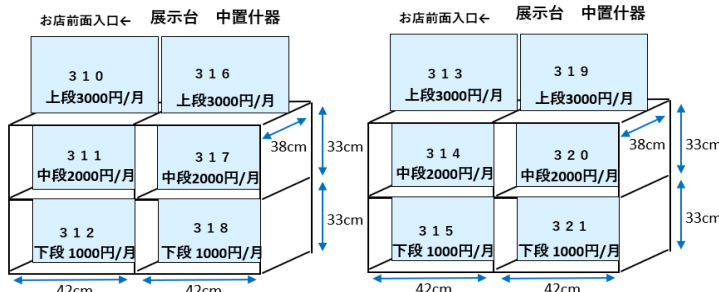

B・Gゾーン 15台

Eゾーン

Cゾーン

149	153	157	161	250
150	154	158	162	251
151	155	159	163	252
152	156	160	164	253

Dゾーン

165	169	173
166	170	174
167	171	175
168	172	176

Gゾーン

177	181	185
178	182	186
179	183	187
180	184	188

Aゾーン

189	193	197	201	202
190	194	198	301洋服	302洋服
191	195	199		
192	196	200		

Aゾーン(ガラス棚) 5台

店の入口付近

Fゾーン

店の中位置

ボックスレンタル料は変動する事がございます。あらかじめ問合せください。

ワークショップスペース 2時間1000円～
 (予約制)ワークショップスペースは他に
 3箇所ございます。予約制です。

空きBOX情報は以下からご確認いただけます

<https://forms.gle/ssEH47sNzTJZZD5W9>

BOX SHOP

ボックスショップ岡崎

店内
レイアウト

5,200	1,800	1,800	1,800
-------	-------	-------	-------

550

化粧品・エステ みどりや